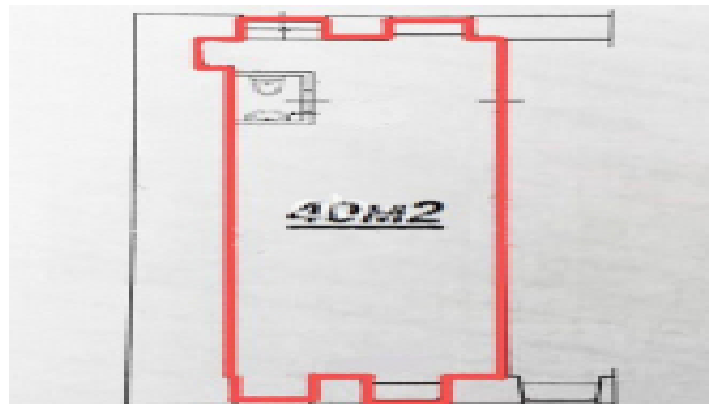

ТОРГОВЫЕ ПОМЕЩЕНИЯ — АРЕНДА — МОСКВА, УЛИЦА БОЛЬШАЯ СЕРПУХОВСКАЯ, 32С1

Москва, улица Большая Серпуховская, 32с1

 Серпуховская
0 (минут)

 40 м²
260 000 ₽

 6500 ₽ за м² в мес.

Включено в ставку	Операционные расходы	Состояние
Этажность	4	Площадь, кв.м.
Линия домов	Первая	Вход
Арендные каникулы	Есть	

Типовой ремонт	Этаж	1
Отдельный с улицы	Тип здания	Административное здание
	Планировка	Открытая

Подробное описание

Прямая аренда от собственника, без комиссии. Торговое помещение на первом этаже нежилого здания, на первой линии оживленной улицы - Большая Серпуховская. До станции метро Серпуховская - менее 1 минуты пешком. Сверхинтенсивный трафик. Свободная планировка, высота потолков - 3 м, перекрытия ж/б, все городские коммуникации, электричество. Отдельная входная группа в помещение с фасада и со двора. Витринное остекление, место для вывески. Рядом салон красоты, банковский офис, кафе, шаурма и проч. В окружении деловой район и жилой сектор. Отличная пешеходная и транспортная доступность, удобный подъезд со всех сторон. УСН.