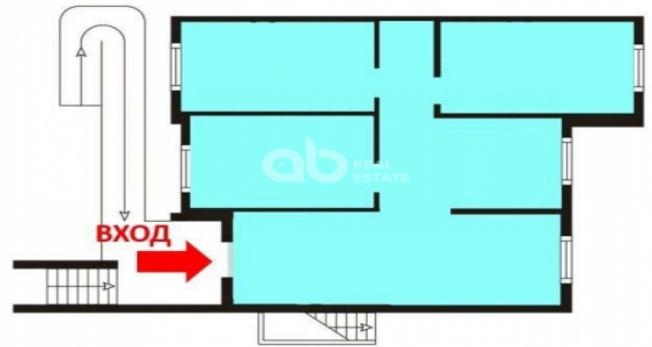

**ТОРГОВЫЕ ПОМЕЩЕНИЯ — АРЕНДА — МОСКВА, ПРОЕЗД ЯСНЫЙ, 32**

Москва, проезд Ясный, 32

 Бабушкинская  
10 (минут/транспорт)

 120 м<sup>2</sup>
**199 000 ₺**

 1658 ₺ за м<sup>2</sup> в мес.

Парковка	<b>Наземная</b>	Мощность, кВт	<b>50</b>	Электричество	<b>Есть</b>
Этаж	<b>1</b>	Этажность	<b>17</b>	Площадь, кв.м.	<b>120</b>
Линия домов	<b>Первая</b>	Вход	<b>Отдельный с улицы</b>	Планировка	<b>Смешанная</b>

**Подробное описание**

Прямая аренда от собственника. Первая линия. Отдельный вход. Торцевое, нежилое помещение - свободного и торгового назначения. Рядом с остановкой. На въезде/выезде в огромный, заселённый, развивающийся, крупнейший спальный район Москвы. Реклама и вывеска на три стороны. 50кВт. Бесплатная парковка. Без шлагбаумов и заборов. Подойдет под любой вид деятельности. Предоставляются арендные каникулы. УСН.